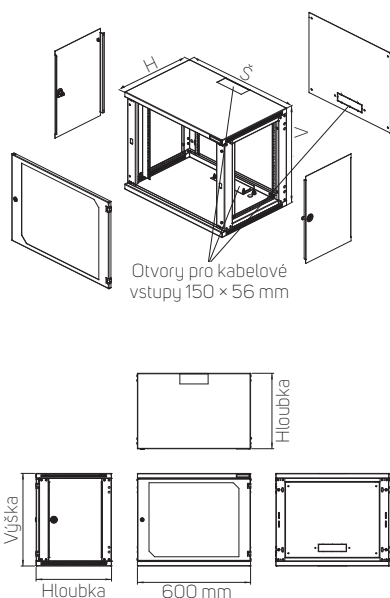

DATASHEET
Nástěnné
rozvaděče
PREMIUM RUN

CONTEG

NÁSTĚNNÉ A SOHO ROZVADĚČE PREMIUM RUN

RUN-09-60/60

➤ **Nástěnné rozvaděče PREMIUM RUN** jsou navrženy k instalaci na stěnu s rozšířeným přístupem.

HLAVNÍ VÝHODY

- Vynikající pevnost
- Volný přístup k instalovaným zařízením zepředu i z boku
- Uzamykatelné boční panely
- Nosnost až 60 kg

BARVA:  RAL 7035

Kód	V (v U)	Rozměry (mm)				Rozměry včetně balení (mm)			Celková hmotnost (kg)
		V	Š	H	Užitná hloubka	V	Š	H	
RUN-06-60/40	6	358	600	400	380	378	620	430	16
RUN-09-60/40	9	491	600	400	380	510	620	430	20
RUN-12-60/40	12	624	600	400	380	645	620	430	23
RUN-15-60/40	15	758	600	400	380	778	620	430	27
RUN-18-60/40	18	891	600	400	380	910	620	430	33
RUN-21-60/40	21	1025	603	400	380	1044	620	430	40
RUN-06-60/50	6	358	600	500	480	378	620	530	18
RUN-09-60/50	9	491	600	500	480	510	620	530	23
RUN-12-60/50	12	624	600	500	480	645	620	530	26
RUN-15-60/50	15	758	600	500	480	778	620	530	30
RUN-18-60/50	18	891	600	500	480	910	620	530	36
RUN-21-60/50	21	1025	603	500	480	1044	620	530	42
RUN-06-60/60	6	358	603	600	580	378	620	630	20
RUN-09-60/60	9	491	603	600	580	510	620	630	26
RUN-12-60/60	12	624	603	600	580	645	620	630	29
RUN-15-60/60	15	758	603	600	580	778	620	630	33
RUN-18-60/60	18	891	603	600	580	910	620	630	39
RUN-21-60/60	21	1025	603	600	580	1044	620	630	45

POPIS

Rozměry

- Výška: 6, 9, 12, 15, 18, 21U
- Šířka: 600 mm
- Hloubka: 400, 500 nebo 600 mm

Konstrukce

- 1,25 mm/1,5 mm plech

Nosnost

- Standardně 60 kg – rovnoměrné zatížení

IP krytí

Zadní panel

- Odnímatelný, s modulem pro vstup kabelů
- Zadní montážní otvory pro instalaci na zeď

Kabelové vstupy

- Horní a dolní otvory pro vstup kabelů, rozměr 150 x 56 mm, vylamovací provedení
- Možnost zakrytí kartáčovou záslepkou DP-KP-KAR3 nebo posuvným zaslepovacím panelem DP-DB-200x68 (nutno objednat zvlášť)
- Otvory pro vstup kabelů na zadní hraně skříně pro přímý vstup kabelů podél stěny