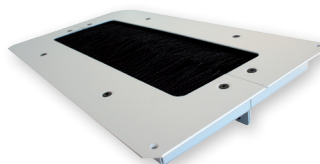

conteg@conteg.fr
www.conteg.fr

7.8 PROTECTION DES CÂBLES

Les bandes d'étanchéité et les panneaux à balai contribuent à protéger les câbles et limitent l'accumulation de poussière dans la baie. Ils s'installent dans tous les cas dans les ouvertures pour le passe-câbles.

DESCRIPTION :

- S'installent dans les passe-câbles (300×100 mm ou 300×50 mm)
- Trous à l'arrière pour la fixation au mur

DP-KP-KAR

DP-KP-RB4

DP-KP-KAR4-D

DP-KP-HCE2

DP-KP-KAR4

DP-KP-KAR-A