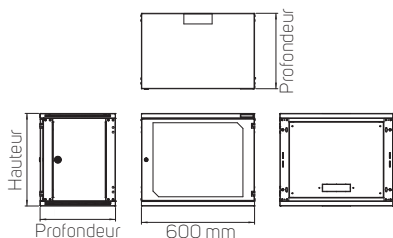

DATASHEET
Coffret muraux
& SOHO
PREMIUM RUN

CONTEG

COFFRET MURAUX & SOHO PREMIUM RUN

RUN-09-60/60

➤ Les coffrets PREMIUM RUN à montage mural sont conçus pour être montés sur des murs avec un accès accru.

AVANTAGES PRINCIPAUX

- Excellente rigidité
- Accès dégagé à l'équipement installé depuis l'avant et les côtés
- Panneaux latéraux verrouillables
- Charge admissible jusqu'à 60 kg

ÉCHANTILLON DE COULEUR :  RAL 7035

Code	H (en U)	Dimensions (mm)				Dimensions emballage compris (mm)			Poids brut (kg)
		H	Larg.	P	Profondeur utile	H	W	D	
RUN-06-60/40	6	358	600	400	380	378	620	430	16
RUN-09-60/40	9	491	600	400	380	510	620	430	20
RUN-12-60/40	12	624	600	400	380	645	620	430	23
RUN-15-60/40	15	758	600	400	380	778	620	430	27
RUN-18-60/40	18	891	600	400	380	910	620	430	33
RUN-21-60/40	21	1025	603	400	380	1044	620	430	40
RUN-06-60/50	6	358	600	500	480	378	620	530	18
RUN-09-60/50	9	491	600	500	480	510	620	530	23
RUN-12-60/50	12	624	600	500	480	645	620	530	26
RUN-15-60/50	15	758	600	500	480	778	620	530	30
RUN-18-60/50	18	891	600	500	480	910	620	530	36
RUN-21-60/50	21	1025	603	500	480	1044	620	530	42
RUN-06-60/60	6	358	603	600	580	378	620	630	20
RUN-09-60/60	9	491	603	600	580	510	620	630	26
RUN-12-60/60	12	624	603	600	580	645	620	630	29
RUN-15-60/60	15	758	603	600	580	778	620	630	33
RUN-18-60/60	18	891	603	600	580	910	620	630	39
RUN-21-60/60	21	1025	603	600	580	1044	620	630	45

DESCRIPTION

Dimensions

- Hauteur : 6, 9, 12, 15, 18, 21U
- Largeur : 600 mm
- Profondeur : 400, 500 ou 600 mm

Construction

- Tôle d'acier de 1,25 mm/1,5 mm

Limite de charge

- 60 kg en standard (charge équilibrée)