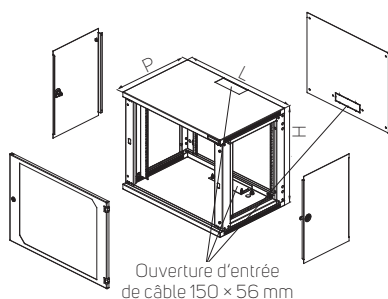

DATASHEET
Coffret muraux
& SOHO
PREMIUM RUN

CONTEG

COFFRET MURAUX & SOHO PREMIUM RUN

RUN-09-60/60

➤ Les coffrets PREMIUM RUN à montage mural sont conçus pour être montés sur des murs avec un accès accru.

AVANTAGES PRINCIPAUX

- Excellente rigidité
- Accès dégagé à l'équipement installé depuis l'avant et les côtés
- Panneaux latéraux verrouillables
- Charge admissible jusqu'à 60 kg

ÉCHANTILLON DE COULEUR :  RAL 7035

Code	H (en U)	Dimensions (mm)				Dimensions emballage compris (mm)			Poids brut (kg)
		H	Larg.	P	Profondeur utile	H	W	D	
RUN-06-60/40	6	358	600	400	380	378	620	430	16
RUN-09-60/40	9	491	600	400	380	510	620	430	20
RUN-12-60/40	12	624	600	400	380	645	620	430	23
RUN-15-60/40	15	758	600	400	380	778	620	430	27
RUN-18-60/40	18	891	600	400	380	910	620	430	33
RUN-21-60/40	21	1025	603	400	380	1044	620	430	40
RUN-06-60/50	6	358	600	500	480	378	620	530	18
RUN-09-60/50	9	491	600	500	480	510	620	530	23
RUN-12-60/50	12	624	600	500	480	645	620	530	26
RUN-15-60/50	15	758	600	500	480	778	620	530	30
RUN-18-60/50	18	891	600	500	480	910	620	530	36
RUN-21-60/50	21	1025	603	500	480	1044	620	530	42
RUN-06-60/60	6	358	603	600	580	378	620	630	20
RUN-09-60/60	9	491	603	600	580	510	620	630	26
RUN-12-60/60	12	624	603	600	580	645	620	630	29
RUN-15-60/60	15	758	603	600	580	778	620	630	33
RUN-18-60/60	18	891	603	600	580	910	620	630	39
RUN-21-60/60	21	1025	603	600	580	1044	620	630	45

DESCRIPTION

Dimensions

- Hauteur : 6, 9, 12, 15, 18, 21U
- Largeur : 600 mm
- Profondeur : 400, 500 ou 600 mm

Construction

- Tôle d'acier de 1,25 mm/1,5 mm

Limite de charge

- 60 kg en standard (charge équilibrée)

- Peut être recouvert par un panneau blanc coulissant avec des écrous papillon (DP-DB-200 × 68) ou une entrée de câble à balais (DP-KP-KAR3) — à commander séparément
- Entrées de câbles sur le bord arrière du boîtier pour un chemin de câbles droit le long du mur