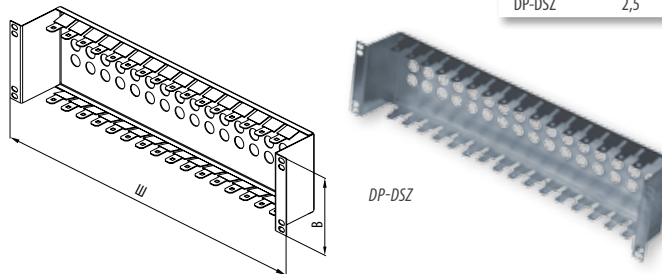

Артикул	В (U)	Ширина	Кол-во позиций
DP-DSZ	2,5	19"	16