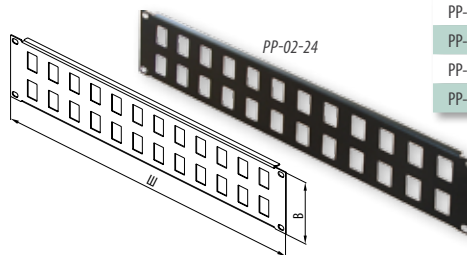

Артикул	В (U)	Ширина	Кол-во портов
PP-01-16	1	19"	16
PP-02-24	2	19"	24
PP-02-32	2	19"	32
PP-03-48	3	19"	48

19" КОММУТАЦИОННЫЕ ПАНЕЛИ ДЛЯ МОДУЛЕЙ LSA-PLUS

Предназначены для монтажа модулей LSA-PLUS (расстояние 96 мм).

ОПИСАНИЕ:

- 16 позиций для установки 10-парных модулей LSA-PLUS
- Материал: оцинкованный стальной лист