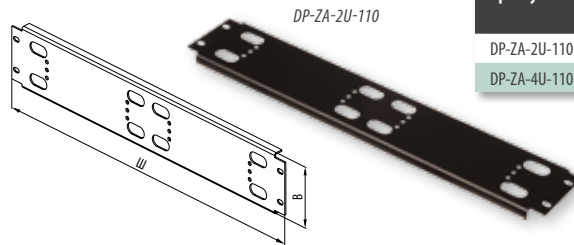

#### ОПИСАНИЕ:

- Высота: 2U и 4U
- Покрытие: порошковая эмаль (стандартный цвет – черный, RAL 9005)
- Монтаж до 100 пар для высоты 2U, включая фиксацию кабеля

Артикул	В (U)	Для	
		блока 110 типа	фиксации кабеля
DP-ZA-2U-110	2	1 шт.	1 шт.
DP-ZA-4U-110	4	2 шт.	2 шт.